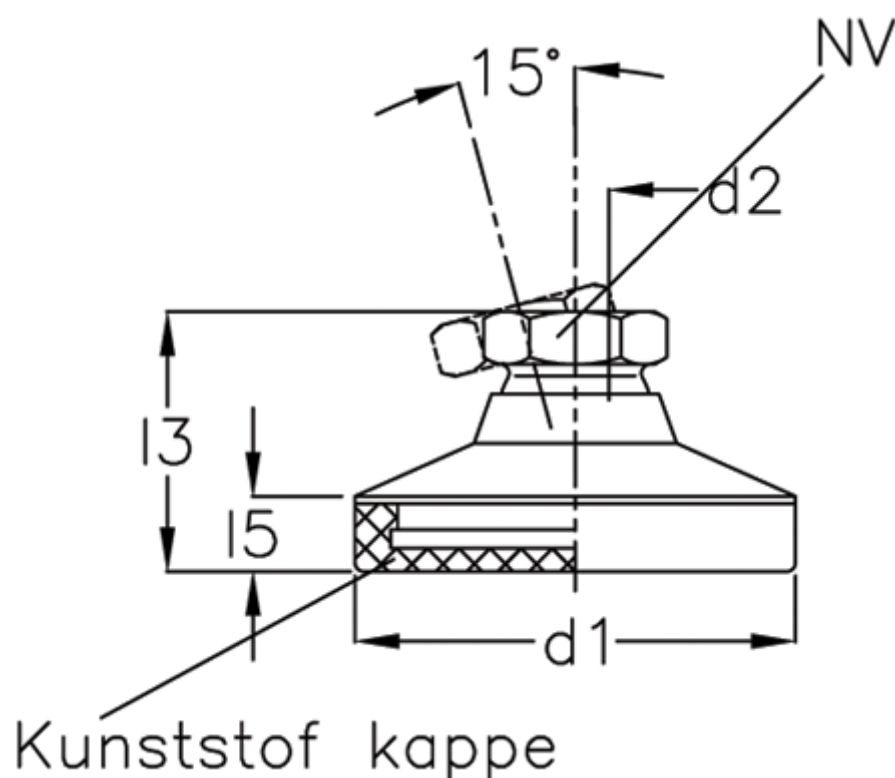

Varenummer: 20343532M8KS  
Beskrivelse: E+G Justerfod  
GN 343.5-32-M8-KS

## Mål

|                        |        |
|------------------------|--------|
| d1                     | = 32   |
| d2                     | = 8    |
| l3                     | = 24.5 |
| l5                     | = 6.5  |
| NV                     | = 12   |
| Statisk belastning (N) | = 7    |
| t min                  | = 9    |